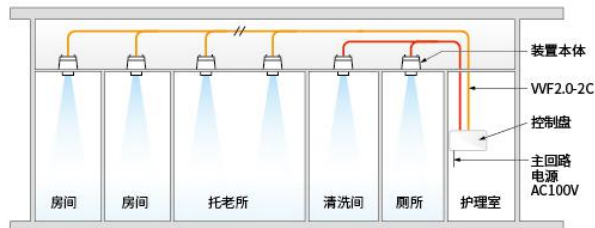

配线系统图(参考图)

※Inverter Timer内藏机种的系统图会有所差异。具体内容请来电咨询。