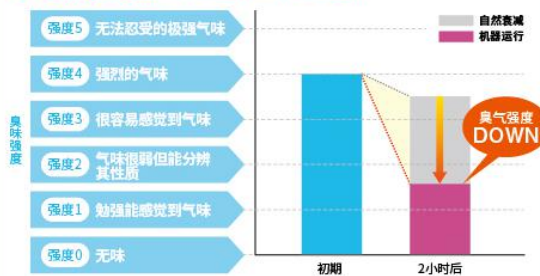

除臭效果试验 [三甲胺(垃圾异味)的除臭效果]

●测定方法:6级臭味强度分级表 ●试验方法:在密闭空间(约4m³)内运行15GFUN,并在2小时后进行除臭效果和自然衰减的测量比较。●臭味对象:三甲胺