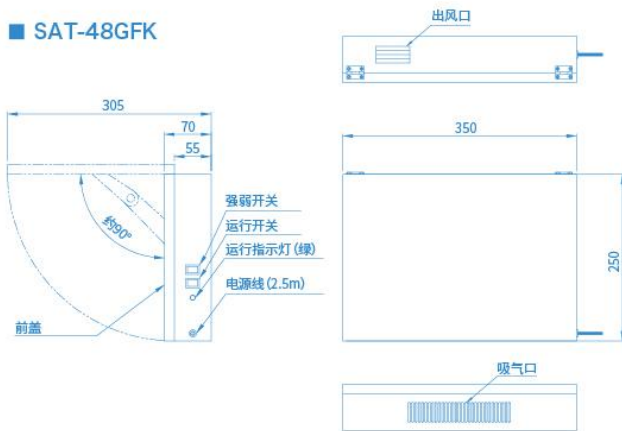

\*1 适用面积根据使用场所与目的会有所不同。

\*2 SAT-OF48KJ含有地线。

● 关于机器保养内容请来电话咨询。

**外型尺寸**

**SAT-48GFK**

\* 出风口上端请预留200mm空间。  
\* 出风口上端请避免设置插座。

**SAT-OF48KJ**

\* 出风口上端请预留200mm空间。  
\* 出风口上端请避免设置插座。