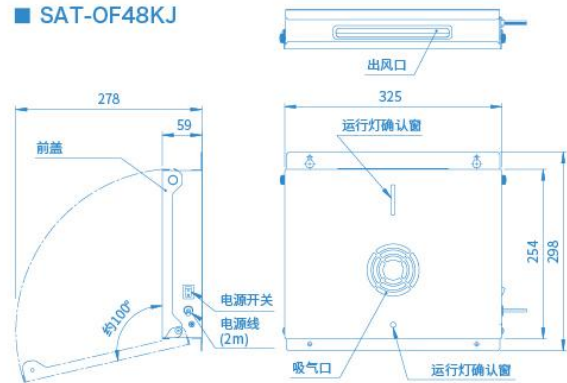

\*1 适用面积根据使用场所与目的会有所不同。

\*2 SAT-OF48KJ含有地线。

● 关于机器保养内容请来电话咨询。

**外型尺寸**

**SAT-48GFK**

\* 出风口上端请预留200mm空间。  
\* 出风口上端请避免设置插座。

**SAT-OF48KJ**

\* 出风口上端请预留200mm空间。  
\* 出风口上端请避免设置插座。